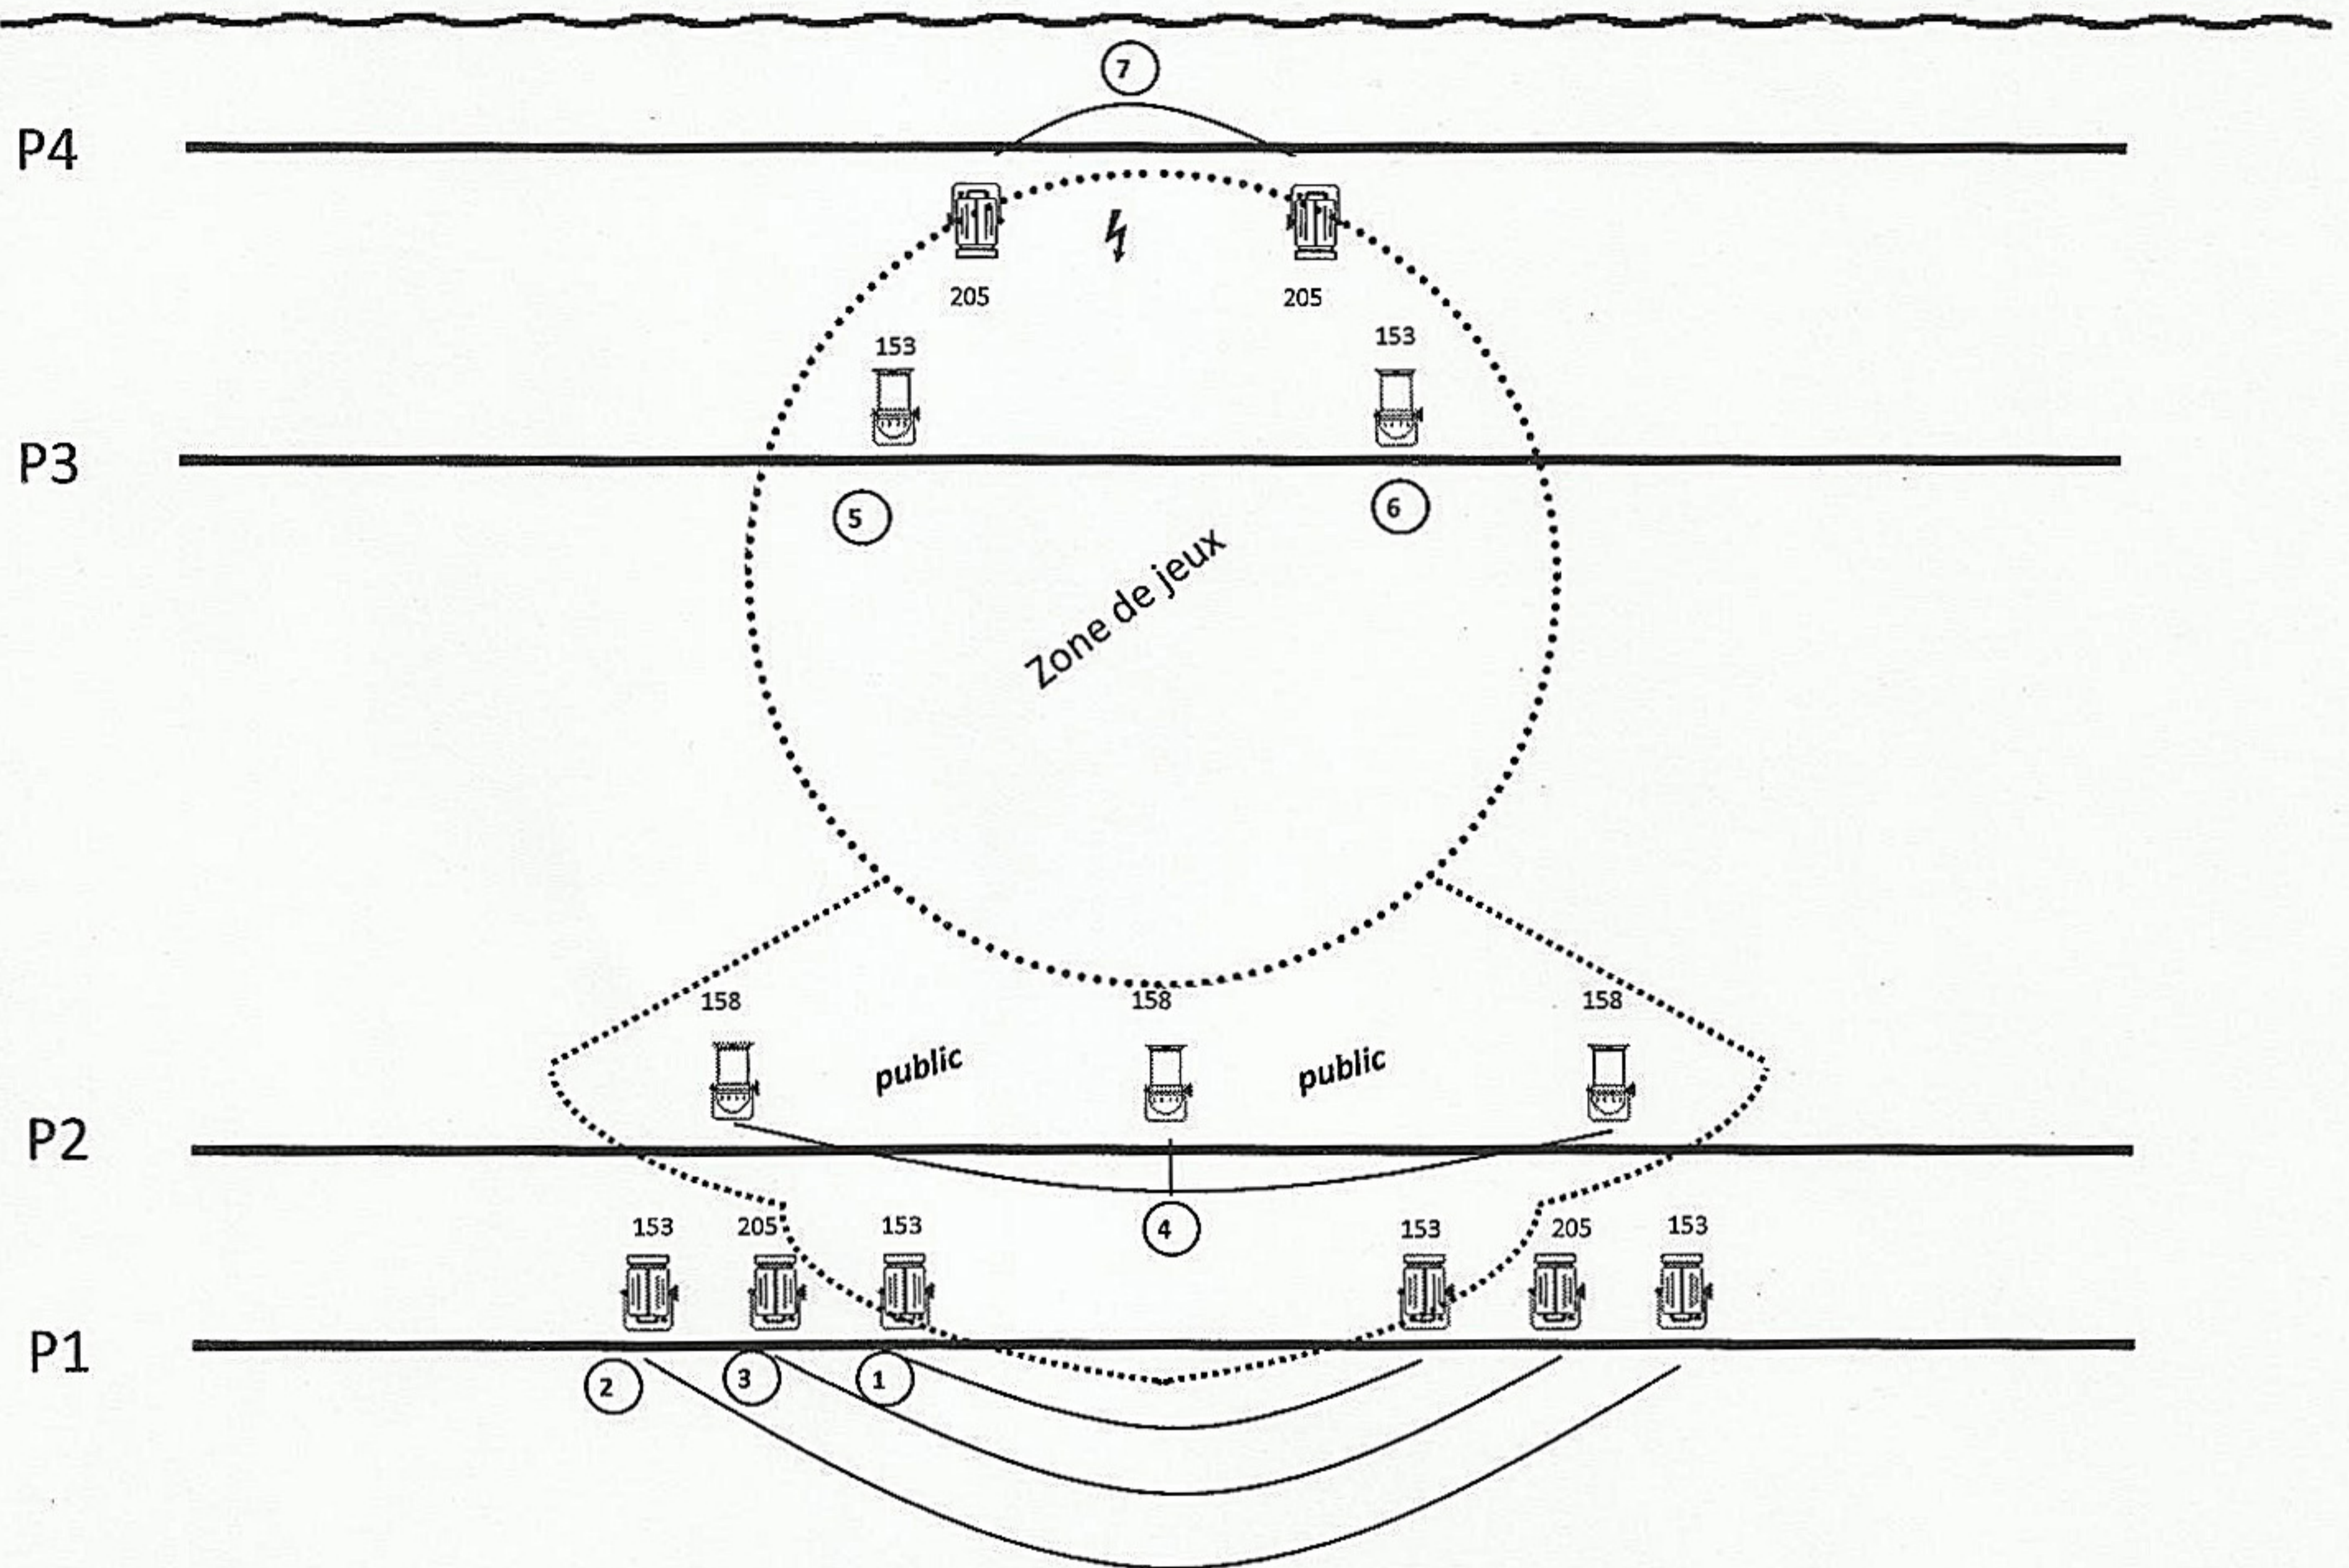

# Sur le Chapeau d'étoiles

⚡ Direct 220 volt

🔦 5 x PAR64 « CP62 »

🔦 8 x PC 1Kw

153 Gelatine « lee filter »

Face

Contact: *Compagnie de l'Echelle*

tél: 06 15 76 23 25